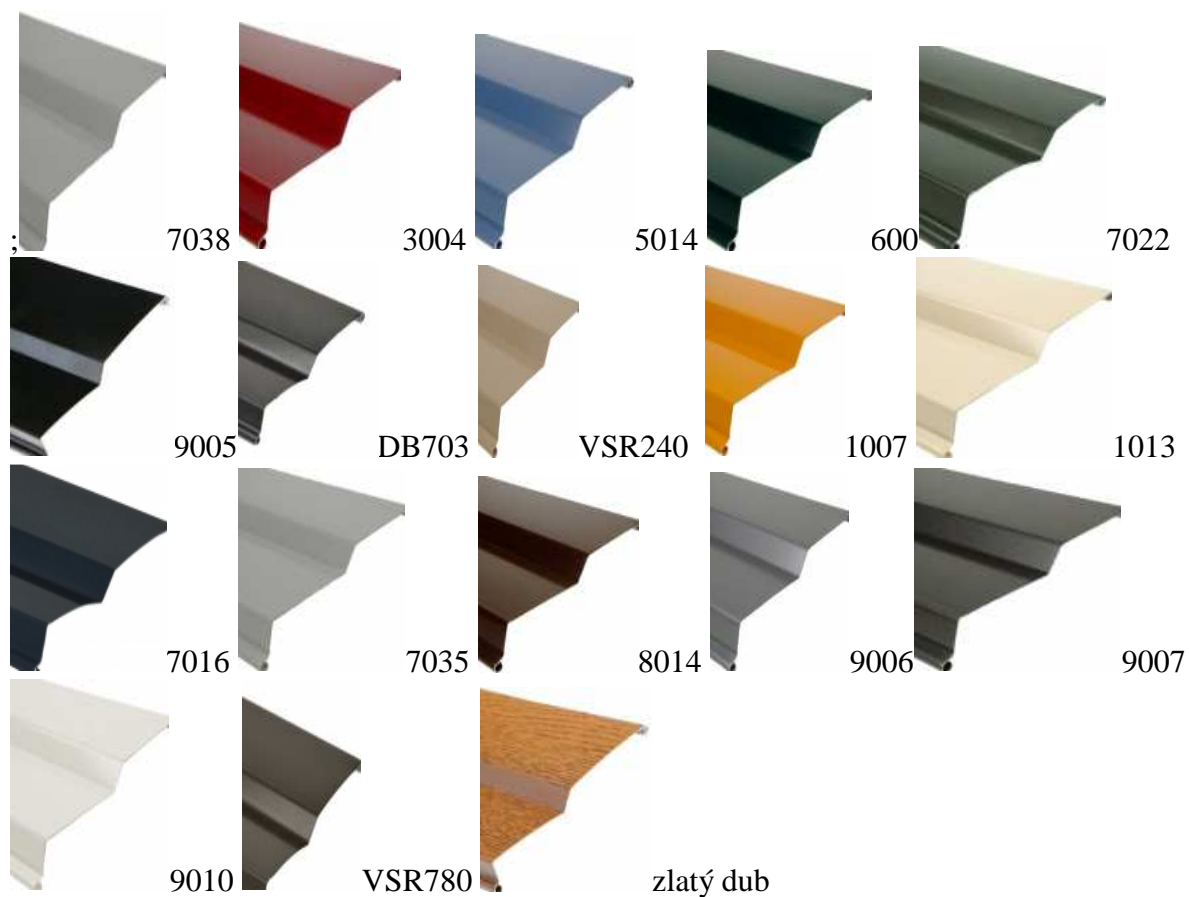

Vzorník barev lamel

Příplatkové: žlutá RAL 1007, červená RAL 3004, zelená RAL 6005, světle modrá RAL 5014, zlatý dub
Další prvky žaluzie: vodící lišty, spodní lišta, krycí plech lze barevně sladit.